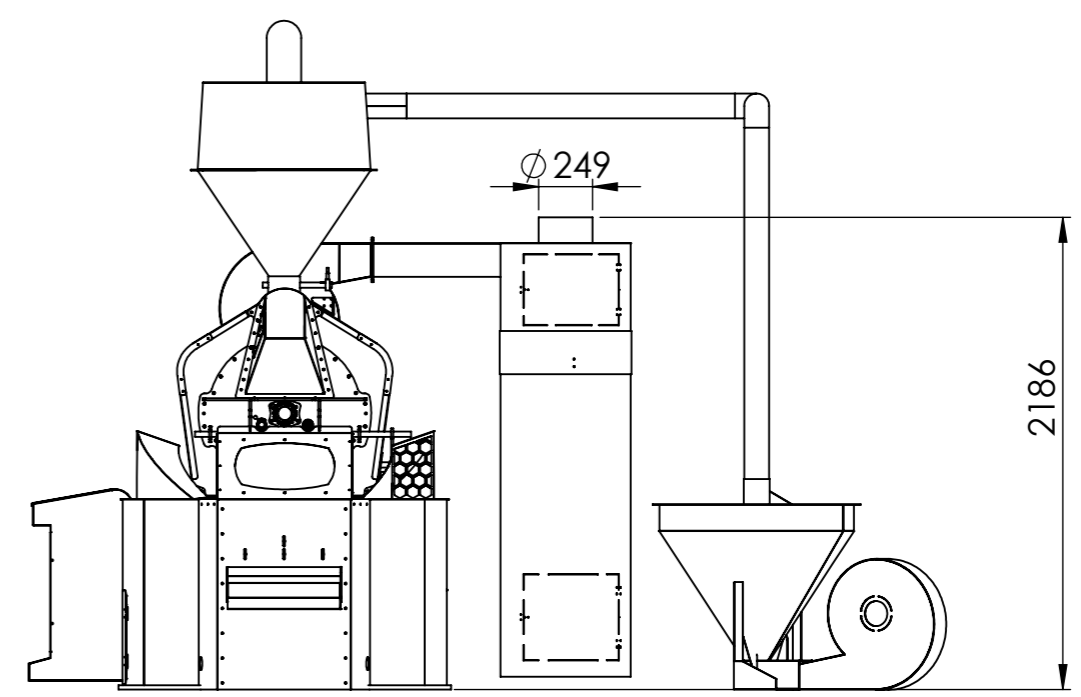

1 2 3 4 5 6 7 8

A
B
C
D
E
F

<p>6bYYXXžgXV['XaZ\axXe\az' _gW! meshek 29,Moshav Mazliah.ISRAEL. +972-8-9283-494</p>		<p>DWG NO: 1700_1000_01_ghibli_45_complete_assembly_illustration</p>		
<p>Ghibli R45 complete assembly</p>			<p>REV</p>	
<p>DIMENSIONS ARE IN mm</p>		<p>A3</p>	<p>SHEET # 1 OUT OF 1</p>	<p>SCALE: 1:35</p>

1 2 3 4 5 6 7 8