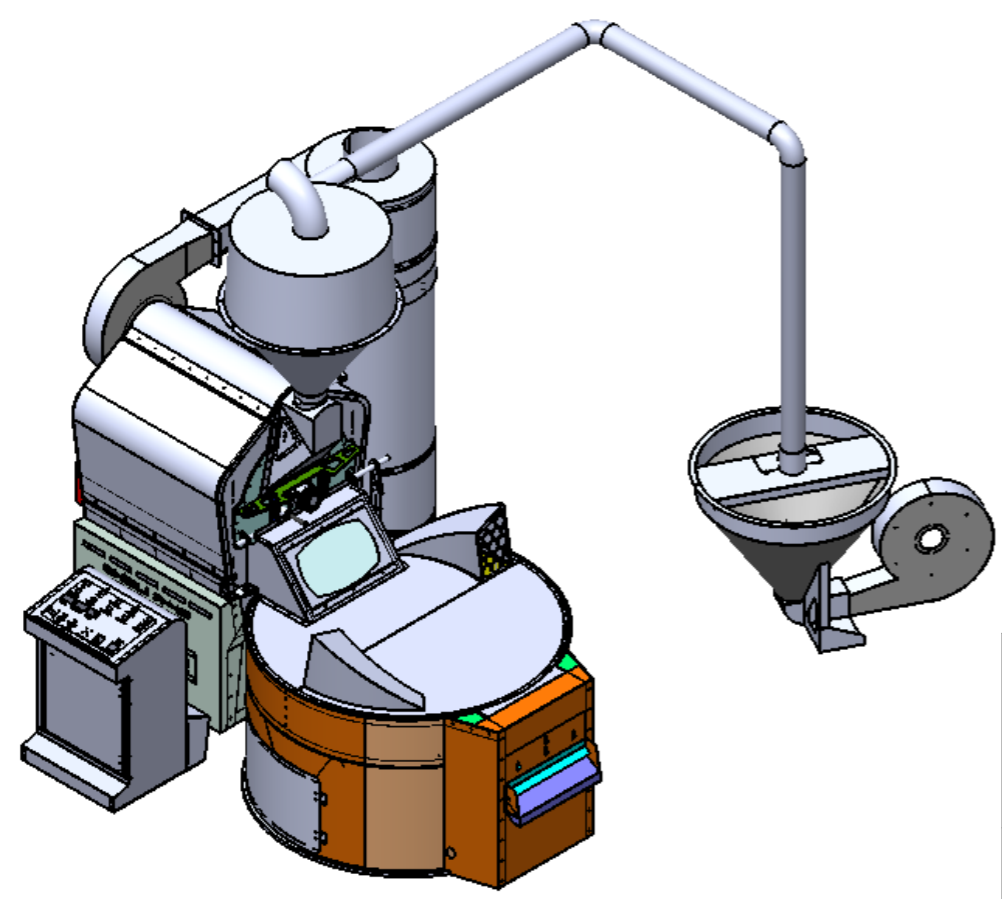

1 2 3 4 5 6 7 8

A
B
C
D
E
F

<p>6bYYXXžgXV['XaZ\axXe\az' _gW! meshek 29,Moshav Mazliah.ISRAEL. +972-8-9283-494</p>		<p>DWG NO: 1700_1000_01_ghibli_45_complete_assembly_illustration</p>		
<p>Ghibli R45 complete assembly</p>			<p>REV</p>	
<p>DIMENSIONS ARE IN mm</p>		<p>A3</p>	<p>SHEET # 1 OUT OF 1</p>	<p>SCALE: 1:35</p>

1 2 3 4 5 6 7 8