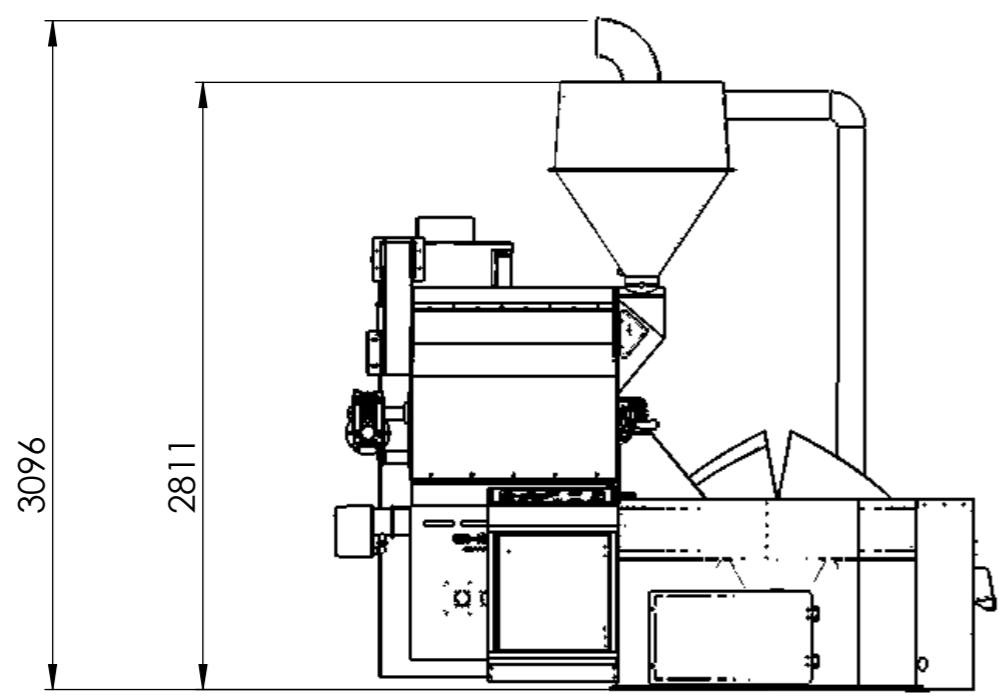

1 2 3 4 5 6 7 8

A
B
C
D
E
F

<p>6bYYXXžgXV['XaZ\axXe\az' _gW! meshek 29,Moshav Mazliah.ISRAEL. +972-8-9283-494</p>		<p>DWG NO: 1700_1000_01_ghibli_45_complete_assembly_illustration</p>		
<p>Ghibli R45 complete assembly</p>			<p>REV</p>	
<p>DIMENSIONS ARE IN mm</p>		<p>A3</p>	<p>SHEET # 1 OUT OF 1</p>	<p>SCALE: 1:35</p>

1 2 3 4 5 6 7 8