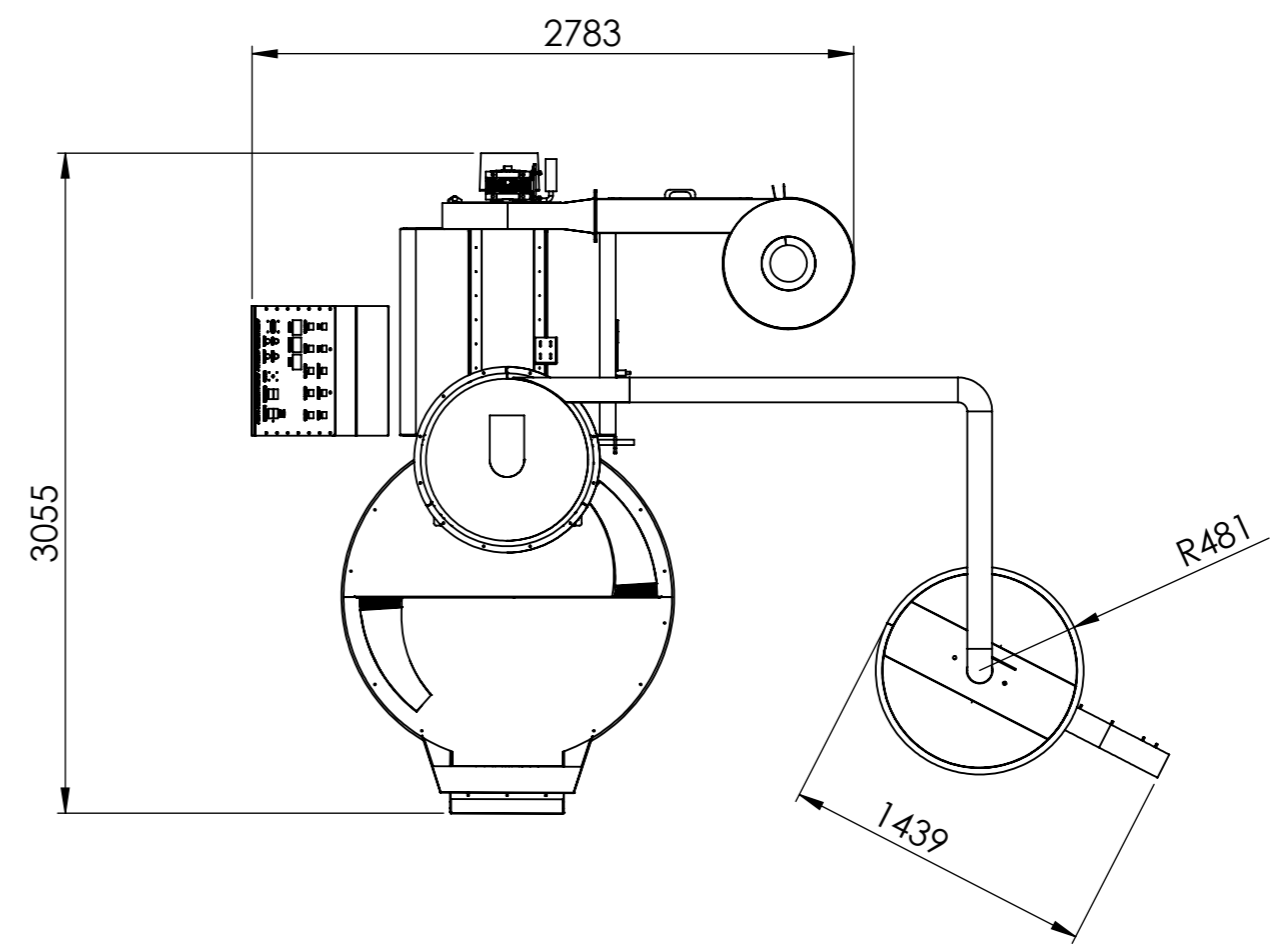

1 2 3 4 5 6 7 8

A
B
C
D
E
F

<p>6bYYXXžgXV['XaZ\axXe\az' _gW! meshek 29,Moshav Mazliah.ISRAEL. +972-8-9283-494</p>		<p>DWG NO: 1700_1000_01_ghibli_45_complete_assembly_illustration</p>		
<p>Ghibli R45 complete assembly</p>			<p>REV</p>	
<p>DIMENSIONS ARE IN mm</p>		<p>A3</p>	<p>SHEET # 1 OUT OF 1</p>	<p>SCALE: 1:35</p>

1 2 3 4 5 6 7 8